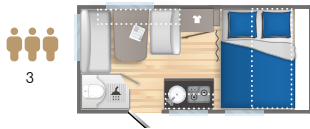

### CAMPER

- Gradino elettrico
- Presa TV esterna
- Predisposizione batteria
- Prese acqua e gas esterne
- Collegamento alla rete idrica

ALBA 350 ★★★

ALBA 390 ★★★

ALBA 400 ★★★

ALBA 426 ★★★  Family APPROVED