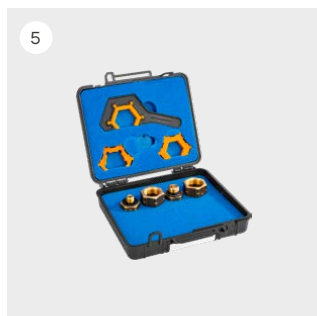

La collezione WEINSBERG

1. Borraccia da 800 ml Classic Sport in acciaio inossidabile. Facile da pulire. Dimensioni: 7 x 25 cm; Peso: 256 g.

Cod. articolo 651/023

2. Carrello con ruote profilate larghe 10 cm e portata fino a max 75 kg; Dimensioni: 131 x 60 x 98 cm; Peso: 11,9 g.

Cod. articolo 51 011

3. Sedia da campeggio in tubolare di alluminio. 8 regolazioni, schienale alto 76 cm. Portata fino a: 100 kg; Telaio: alluminio; Dimensioni di imballaggio: 106 x 61 x 10 cm.

Cod. articolo 651/022

4. Tavolo da campeggio Accordeon di Dukdalf con piano Sevelit resistente alle intemperie. Dimensioni: 1 00 x 74 x 68 cm Regolabile in altezza: 5 – 74 cm. Materiale: acciaio; Caricabile fino a: 50 kg; Peso: 11 kg.

Cod. articolo 651/021

5. Set adattatore gas – contiene tutto il necessario per il collegamento di un regolatore di pressione (G12, Germania) alle bombole del gas reperibili sul mercato europeo.

Cod. articolo 651/025

6. Quattro mug di Resylin di ottima qualità. Con sistema antiscivolo.

Cod. articolo 651/024

Maggiori informazioni presso il tuo concessionario WEINSBERG e all'indirizzo shop.weinsberg.com.

Tutte le informazioni e i prezzi sono indicati online.

Ora anche
in Italia!

RENT
AND TRAVEL

DIE VERMIET-MARKE VON KNAUS TABBERT

Prova il veicolo dei tuoi sogni!

State pensando di comprare un veicolo per il tempo libero, ma preferireste prima provarlo per sapere se fa davvero per voi? RENT AND TRAVEL ha la soluzione per voi! Presso 190 punti di noleggio professionali in Germania e in Italia, potrete scegliere tra numerose tipologie abitative di più di 2.750 veicoli a noleggio. Lasciatevi consigliare dai nostri esperti sui singoli veicoli e vivrete un viaggio indimenticabile.

RENT AND TRAVEL ora anche come app

Per maggiori informazioni www.rentandtravel.it