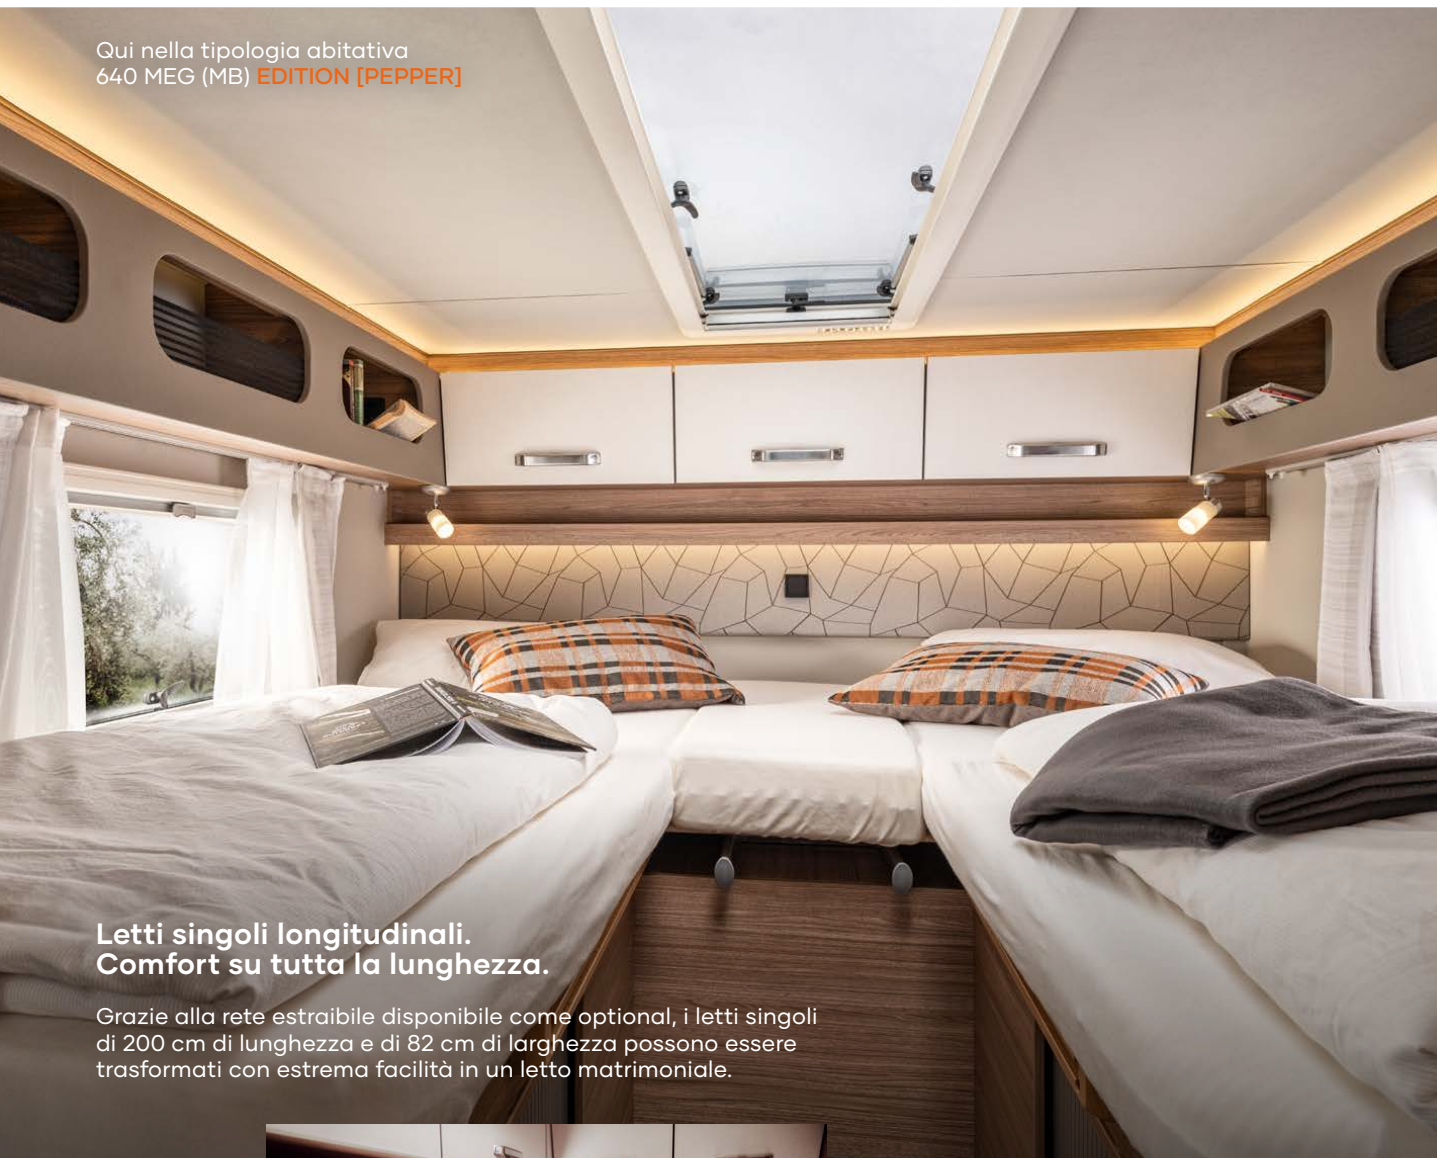

Qui nella tipologia abitativa
640 MEG (MB) EDITION [PEPPER]

**Letti singoli longitudinali.
Comfort su tutta la lunghezza.**

Grazie alla rete estraibile disponibile come optional, i letti singoli di 200 cm di lunghezza e di 82 cm di larghezza possono essere trasformati con estrema facilità in un letto matrimoniale.