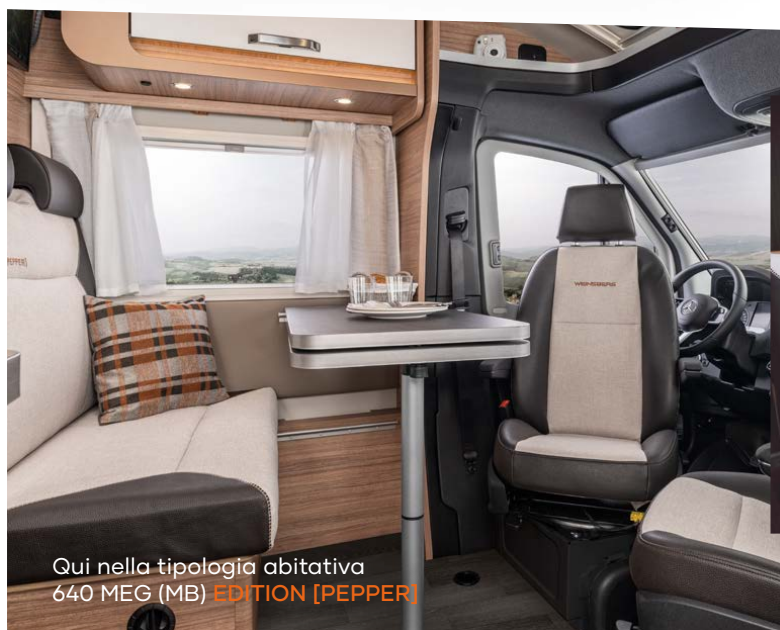

Qui nella tipologia abitativa 640 MEG (MB) **EDITION [PEPPER]**