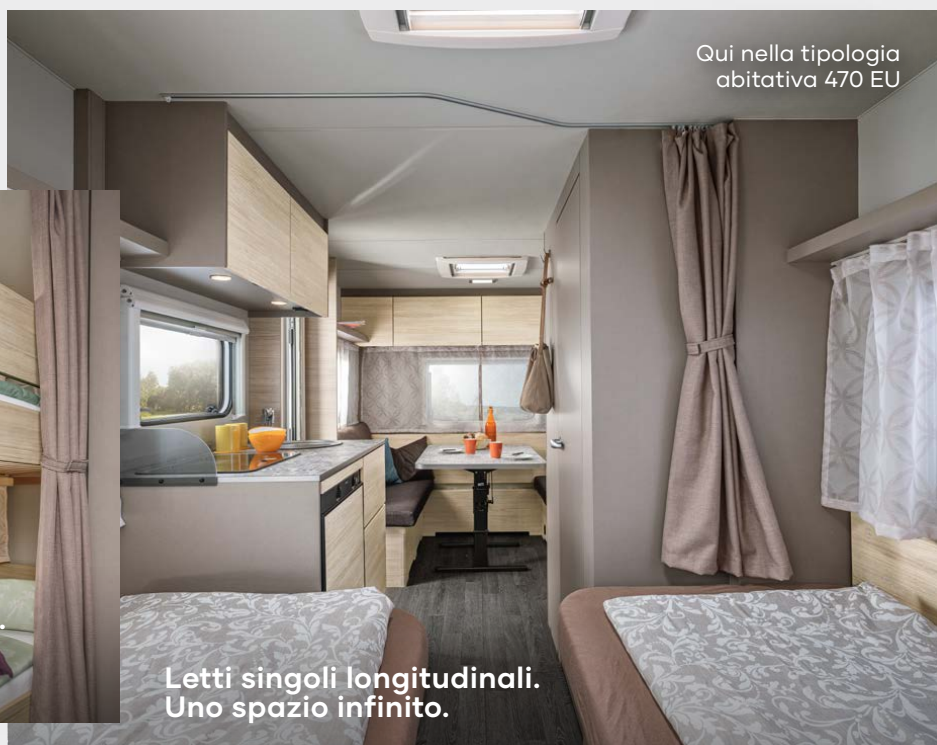

Letti a castello a 2 posti. Un rifugio per giovani compagni di viaggio.

Letti singoli longitudinali. Uno spazio infinito.

Qui nella tipologia abitativa 470 EU