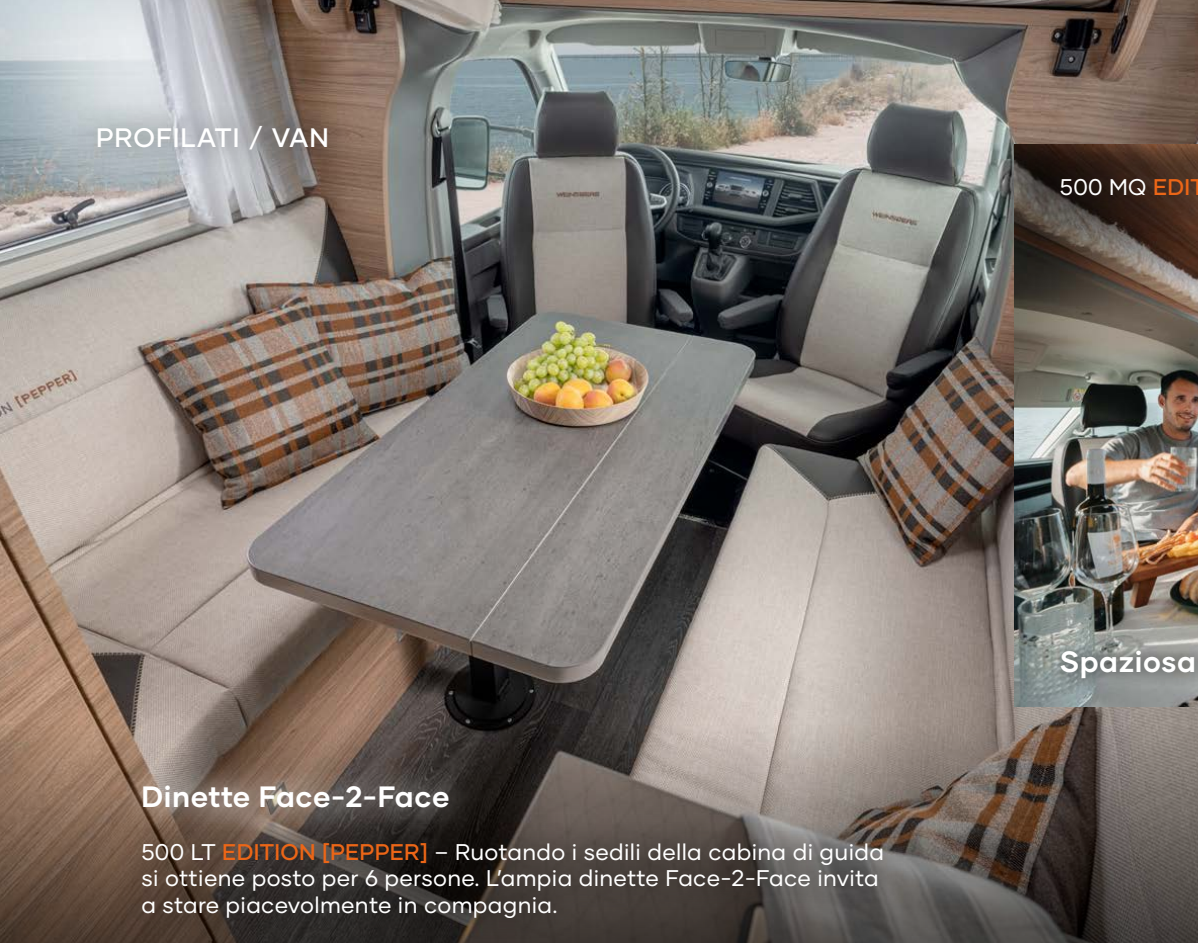

PROFILATI / VAN

500 LT EDITION [PEPPER]

Spaziosa dinette.

Dinette Face-2-Face

500 LT EDITION [PEPPER] – Ruotando i sedili della cabina di guida si ottiene posto per 6 persone. L'ampia dinette Face-2-Face invita a stare piacevolmente in compagnia.

Zona giorno

Innovativo utilizzo dello spazio. Numerosi ingegnosi dettagli e tantissimo spazio per lo stivaggio rendono l'X-Cursion Van estremamente confortevole. La grande sensazione di spazio, con numerosi vani contenitori, soddisfa qualsiasi esigenza.