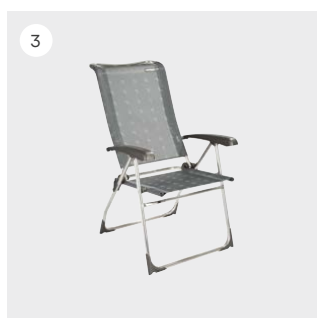

4. Tavolo da campeggio Accordeon di Dukdalf con piano Sevelit resistente alle intemperie. Dimensioni: 1 00 x 74 x 68 cm Regolabile in altezza: 5 – 74 cm. Materiale: acciaio; Caricabile fino a: 50 kg; Peso: 11 kg.

Cod. articolo 651/021

5. Set adattatore gas – contiene tutto il necessario per il collegamento di un regolatore di pressione (G12, Germania) alle bombole del gas reperibili sul mercato europeo.

Cod. articolo 651/025