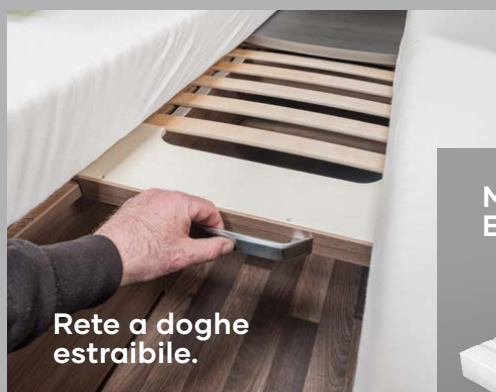

Design degli interni di pregio.

Porta TREND. A seconda della tipologia abitativa, disponibile nelle versioni da 60 cm e 70 cm di larghezza.

Grande gavone gas per un facile utilizzo.

Serbatoio dell'acqua potabile. Pratico perché nascosto sotto i letti singoli.