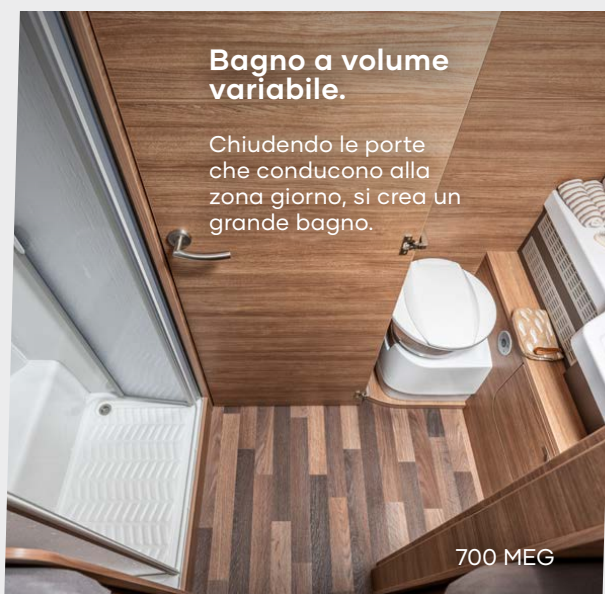

Bagno a volume variabile.

Chiudendo le porte che conducono alla zona giorno, si crea un grande bagno.

700 MEG