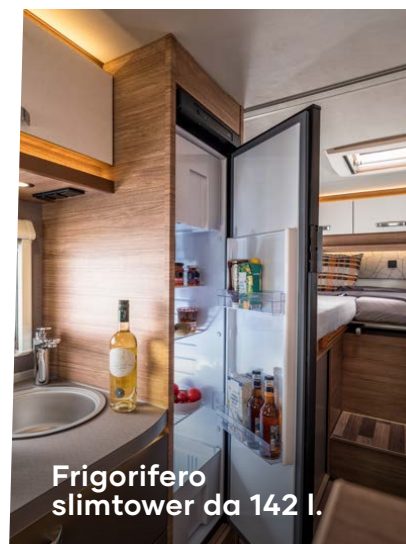

Qui nella tipologia
abitativa 600 MEG

Cucina con prolunga ribaltabile
del piano di lavoro.

Frigorifero
slimtower da 142 l.

Cucina

La nostra parola d'ordine: Sfrutta il potenziale del tuo WEINSBERG! Ad esempio, unendo la prolunga estraibile del tavolo con il piano di lavoro della cucina per creare una superficie enorme per preparare i tuoi pasti.