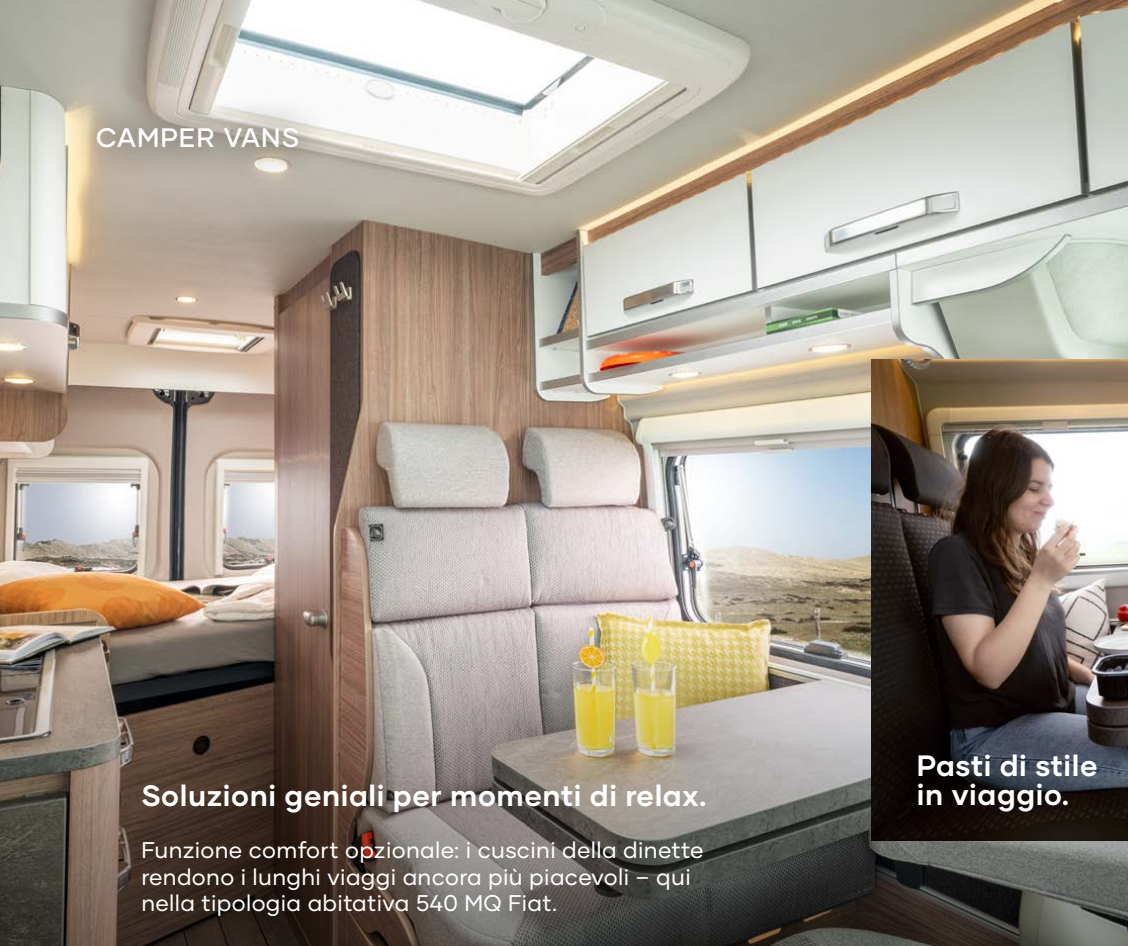

Soluzioni geniali per momenti di relax.

Funzione comfort opzionale: i cuscini della dinette rendono i lunghi viaggi ancora più piacevoli – qui nella tipologia abitativa 540 MQ Fiat.

Pasti di stile in viaggio.