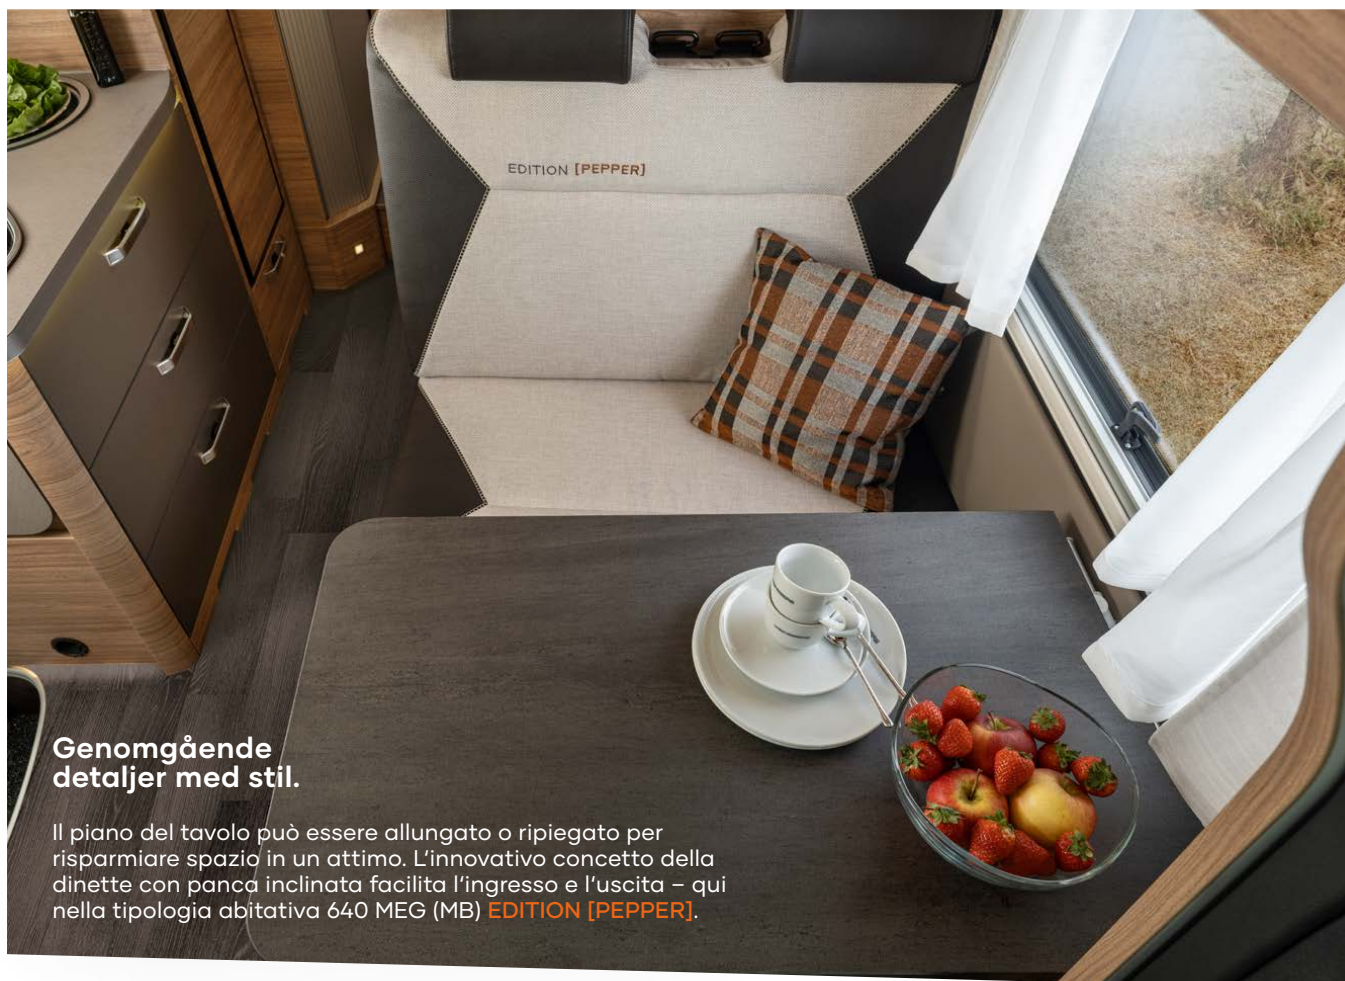

EDITION [PEPPER]

Sistemi di guida e di assistenza all'avanguardia

Ampia silhouette, aspetto maestoso.

Stile di vita premium.

In cucina o nella zona notte, nel CaraCompact (MB) 640 MEG EDITION [PEPPER] c'è tantissimo spazio a disposizione per muoversi.