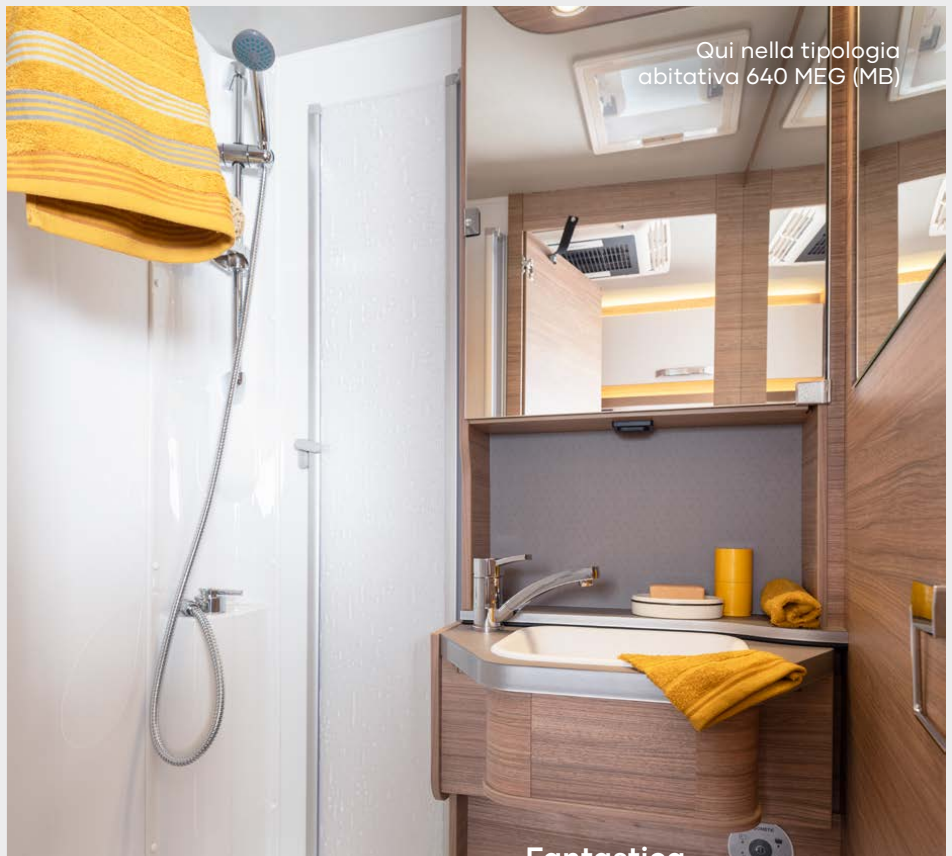

Forte design.

Qui nella tipologia abitativa 640 MEG (MB)

Fantastica organizzazione dello spazio.

Con piatto doccia dal bordo ribassato, pratica parete doccia e molto spazio utile.