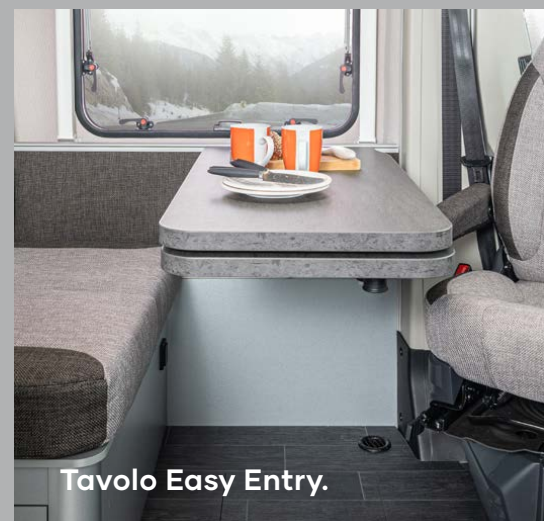

Superfici in CPL robusti e resistenti.

Tavolo Easy Entry.

Letto scorrevole Easy Slide con guide su cuscinetti a rulli.

Cupolino in vetro trasparente.

Pedana temperata inclusa illuminazione d'ambiente.

Effetto cocoon grazie al rivestimento in tessuto.