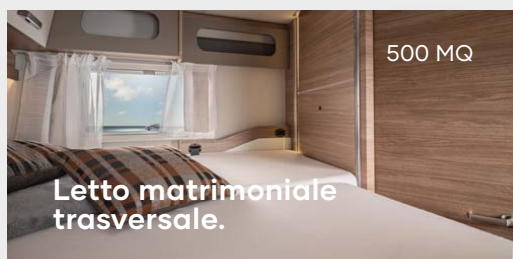

500 MQ

Letto matrimoniale trasversale.

Letto Easy-Move. Per una superficie di riposo aggiuntiva.

500 LT EDITION [PEPPER]

La dinette Face-2-Face può essere trasformata in un batter d'occhio in un comodo letto matrimoniale.